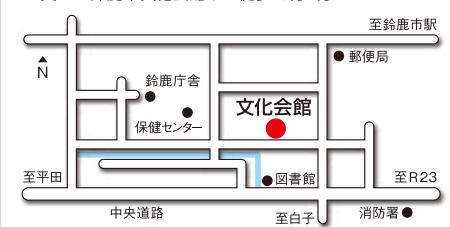

鈴鹿市文化会館へのアクセス

- ・近鉄鈴鹿市駅から鈴鹿市文化会館行きの三交バスまたはタクシーで約4分
- ・三交バス鈴鹿市文化会館から徒歩で約1分